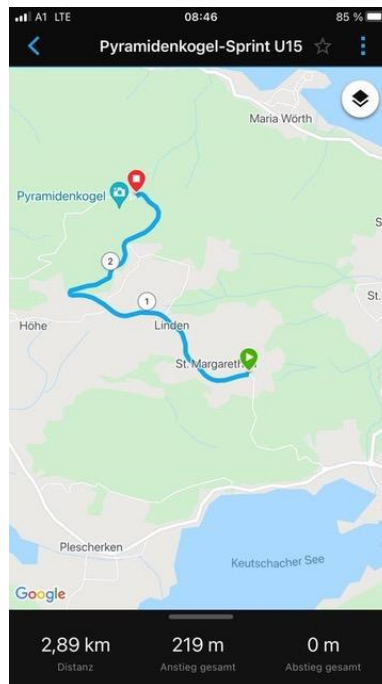

### **Rennablauf:**

Bei der heurigen Ausgabe gibt es altersbedingt drei verschiedene Startorte.

- A) Ab Klasse U17 aufwärts in Reifnitz. Das Rennen wird mit einem neutralisierten Massenstart neben der Gemeinde in Reifnitz hinter dem Vorausfahrzeug am Ortsende von Reifnitz durch die Rennleitung freigegeben! Sollten sich betreffend Covid 19 geänderte Maßnahmen notwendig sein, wird der Rennablauf entsprechend adaptiert. Nähere Infos immer über unsere Homepage!
- B) Die Klasse U15 startet Höhe St. Margarethen auf der Pyramidenkogelstrasse (siehe Streckenplan) und
- C) Die Klasse U13 starten beim Restaurant Karawankenblick.

**U15 m/w - 16:30 Uhr Start** (16:20 Startaufstellung) - 2,90 km Länge und 220 Höhenmeter - Ziel unterhalb vom Pyramidenkogel beim Parkplatz 2 vor der Steilkurve

**U13 m/w - 16:45 Start** (Startaufstellung 16:40) - 1,65 km Länge und 135 Höhenmeter - Ziel unterhalb vom Pyramidenkogel beim Parkplatz 2 vor der Steilkurve

Zufahrt über Klagenfurt: Reifnitz, Keutschach & Pyramidenkogelstraße

Zufahrt über Villach: Abfahrt A2 Klagenfurt Wörthersee, Süduferstraße, Reifnitz, Keutschach & Pyramidenkogelstraße, Parkplätze ausreichend vorhanden!